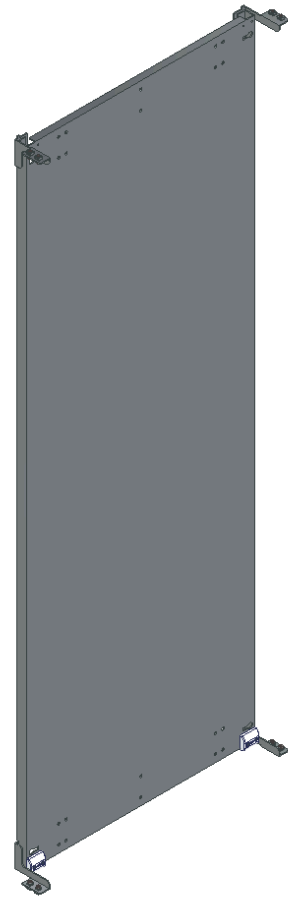

Schwere Montageplatte für TSRM-Schränke, BxHxT:
695x1910x3mm, feuerverzinktes Fe.

Lieferumfang:

- Schwere Montageplatte für TSRM
- inkl. komplettem Befestigungsmaterial

Artikelnummer	PC-8S/20		
Bezeichnung	schwere Montageplatte für TSRM-C Höhe 2000mm		
Breite	695 mm	IK Code	
Höhe	1910 mm		
Tiefe	3 mm	EAN	9006203141411
RAL Farbe		Warennummer	73269098
Material	feuerverzinktes Fe	Ursprungsland	AT
Max. Schutzart		Netto Gewicht	36,9 kg