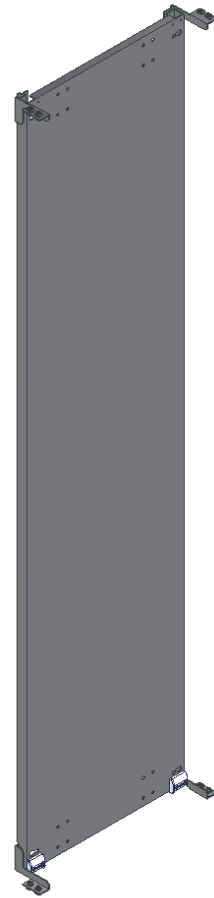

Schwere Montageplatte für TSRM-Schränke, BxHxT:
495x2110x3mm, feuerverzinktes Fe.

Lieferumfang:

- Schwere Montageplatte für TSRM
- inkl. komplettem Befestigungsmaterial

Artikelnummer	PB-9S/22		
Bezeichnung	schwere Montageplatte für TSRM-B Höhe 2200mm		
Breite	495 mm	IK Code	
Höhe	2110 mm		
Tiefe	3 mm	EAN	9006203141398
RAL Farbe		Warennummer	73269098
Material	feuerverzinktes Fe	Ursprungsland	AT
Max. Schutzart		Netto Gewicht	30,5 kg