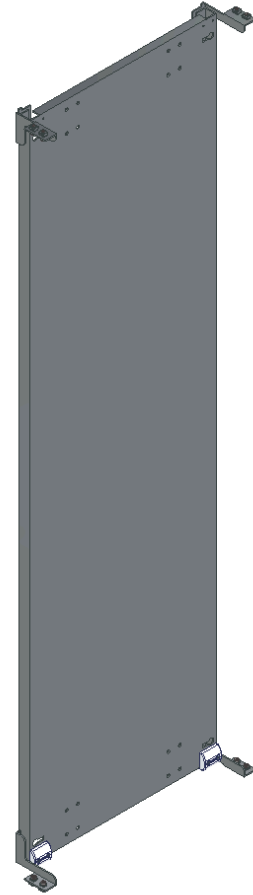

Schwere Montageplatte für TSRM-Schränke, BxHxT:
495x1710x3mm, feuerverzinktes Fe.

Lieferumfang:

- Schwere Montageplatte für TSRM
- inkl. komplettem Befestigungsmaterial

Artikelnummer	PB-7S/18		
Bezeichnung	schwere Montageplatte für TSRM-B Höhe 1800mm		
Breite	495 mm	IK Code	
Höhe	1710 mm		
Tiefe	3 mm	EAN	9006203141374
RAL Farbe		Warennummer	73269098
Material	feuerverzinktes Fe	Ursprungsland	AT
Max. Schutzart		Netto Gewicht	25 kg