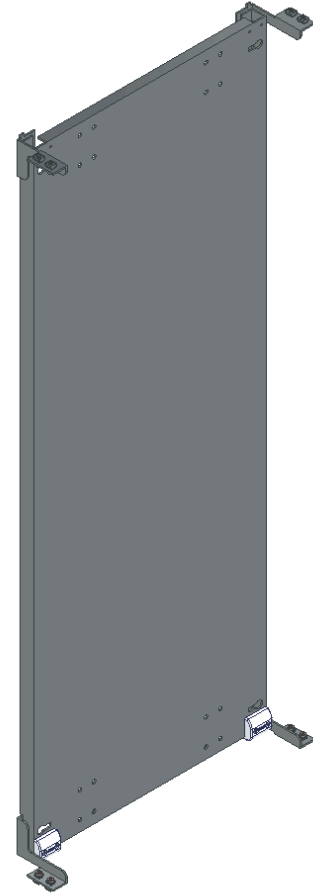

Schwere Montageplatte für TSRM-Schränke, BxHxT:
495x1310x3mm, feuerverzinktes Fe.

Lieferumfang:

- Schwere Montageplatte für TSRM
- inkl. komplettem Befestigungsmaterial

Artikelnummer	PB-5S/14		
Bezeichnung	schwere Montageplatte für TSRM-B Höhe 1400mm		
Breite	495 mm	IK Code	
Höhe	1310 mm		
Tiefe	3 mm	EAN	9006203148724
RAL Farbe		Warennummer	73269098
Material	feuerverzinktes Fe	Ursprungsland	AT
Max. Schutzart		Netto Gewicht	19,4 kg