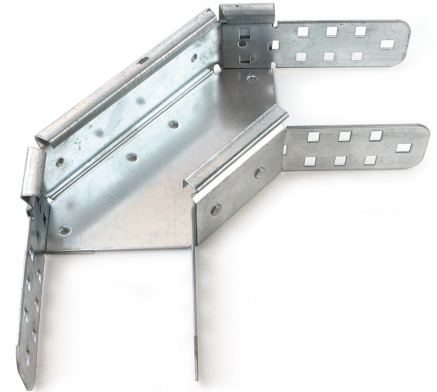

# Datenblatt

Beschreibung: Rinnenbogen, 90°, 60 mm, inkl. 2x KLR

Artikelnummer	Materialbezeichnung	Ausführung	Werkstoff	Werkstoffgüte	Oberfläche	Weitspann-Ausführung
014075	RB 60-10S	integrierter Verbinder	Stahl	sonstige	bandverzinkt	Nein
014076	RB 60-20S	integrierter Verbinder	Stahl	sonstige	bandverzinkt	Nein
014077	RB 60-30S	integrierter Verbinder	Stahl	sonstige	bandverzinkt	Nein
014078	RB 60-40S	integrierter Verbinder	Stahl	sonstige	bandverzinkt	Nein
014119	RB 60-50S	integrierter Verbinder	Stahl	sonstige	bandverzinkt	Nein
020267	RB 60-60S	integrierter Verbinder	Stahl	sonstige	bandverzinkt	Nein
032990	RB 60-20E	integrierter Verbinder	Stahl	sonstige	sonstige	Nein
033050	RB 60-30E	integrierter Verbinder	Stahl	sonstige	sonstige	Nein
036806	RB 60-10E	integrierter Verbinder	Stahl	rostfreier Stahl	sonstige	Nein
056916	RB 60-30F	integrierter Verbinder	Stahl	sonstige	tauchfeuerverzinkt	Nein
065553	RB 60-10F	integrierter Verbinder	Stahl	sonstige	tauchfeuerverzinkt	Nein
065554	RB 60-20F	integrierter Verbinder	Stahl	sonstige	tauchfeuerverzinkt	Nein
065652	RB 60-40F	integrierter Verbinder	Stahl	sonstige	tauchfeuerverzinkt	Nein
078503	RB 60-40E	integrierter Verbinder	Stahl	rostfreier Stahl	sonstige	Nein
078504	RB 60-50E	integrierter Verbinder	Stahl	rostfreier Stahl	sonstige	Nein
078505	RB 60-50F	integrierter Verbinder	Stahl	sonstige	tauchfeuerverzinkt	Nein
078506	RB 60-60E	integrierter Verbinder	Stahl	rostfreier Stahl	sonstige	Nein
078507	RB 60-60F	integrierter Verbinder	Stahl	sonstige	tauchfeuerverzinkt	Nein

## Weitere techn. Merkmale

Merkmalsname	Merkmalswert
Seitenlochung	Nein
Abbiegung (Winkel)	90°
Geeignet für Funktionserhalt	Nein
Richtungsänderung	horizontal
Kabelinnenbreite	100
Kabelinnenhöhe	60
Mit Oberteil	Nein
Montagelochung im Boden	Nein
NATO-Lochbild	Nein