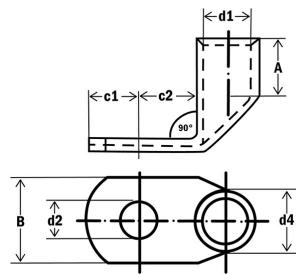

Art.-Nr. 291772

Winkelkabelschuh 90° DIN 46235 verzinkt

Art.-Nr.	291772
EAN	4011923174279
LQ	185 mm ²
M	12
d2	13 mm
d1	19 mm
d4	25.5 mm
A	40
c1	16 mm
c2	22 mm
B	37 mm
v1	4
v2	2
VPE	10

- Werkstoff: 99,9% Elektrolyt-Kupfer (EN 13600)
- geglühtes Material
- Oberfläche: verzinkt, Ausführung 90°
- für Rundleiter (z.B. VDE 0295 Kl. 1, 2, 5 + 6)
- Rohrabmessung nach DIN 46235
- Pressmarkierung
- Kennziffer zur eindeutigen Werkzeugzuordnung
- für rundgedrückte Sektorleiter