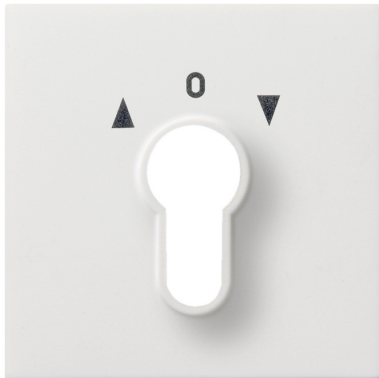

Jalousiesteuerung

Abdeckung für Schlüsselschalter und Schlüsseltaster

Artikelnummer 0664112

EAN 4010337046608

Reinweiß glänzend

Merkmale:

Hinweise:

Lieferumfang:

Zubehör:

Einen der nachstehenden Artikel:
Schlüsseltaster 1-p: 0163 00
Schlüsselschalter 2-p: 0144 00

Artikelklassifizierung gemäß ETIM 7.0

ETIM Klasse
EC000011

Abdeckung/Bedienelement für
Installationsschalterprogramme

ETIM Merkmale:	
Ausführung	Schlüssel
Aufdruck/Kennzeichnung	Symbol "Pfeile"
Abtastbares Symbol/barrierefrei	Nein
Verwendung	Jalousie
Geeignet für Bussystem-Tasterankopplung	Nein
Befestigungsart	Schraubbefestigung
Kontrollfenster/Lichtauslass	Nein
Werkstoff	Kunststoff
Werkstoffgüte	Thermoplast
Halogenfrei	Ja
Oberfläche	sonstige
Ausführung der Oberfläche	glänzend
Farbe	weiß
Farbe (benutzerdefiniert)	Reinweiß
RAL-Nummer (ähnlich)	9010
Mit Beschriftungsfeld	Nein
Mit austauschbarer Linse/Symbol	Nein
Geeignet für Schutzart (IP)	IP20