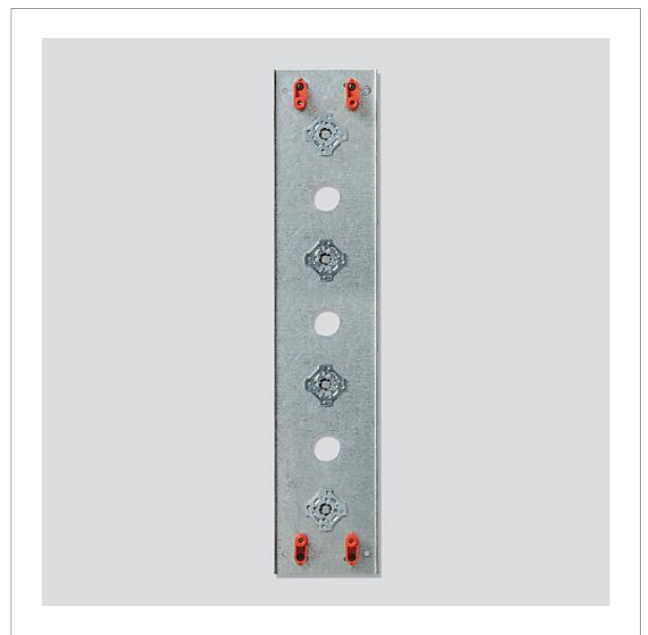

Zeichnungen / Montage