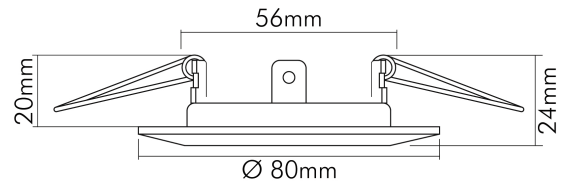

DATENBLATT

C 1830 gold 24 Karat vergoldet

Einbauleuchte mit Sprengring, feststehend

Artikelnummer	1750357900
GTIN	4044538007434

□

Für Lampenart QR-CBC	ja

ENERGIEVERBRAUCHSKENNZEICHNUNG

Energieeffizienzklasse	nicht erforderlich

LICHTTECHNISCHE EIGENSCHAFTEN

Bildschirmarbeitsplatztauglich nach EN 12464-1	nein
Lichtverteiler	ohne
Farbe steuerbar (RGB)	nein
Farblich abstimmbare Lichtquelle	nein
Lichtaustritt	direkt
Leuchtmittel	sonstige
Geeignet für Leuchtmittelanzahl	1

ELEKTRISCHE EIGENSCHAFTEN

Lampenleistung	50 W
Fassung	ohne
Austauschbares Betriebsgerät	ja
Durchgangsverdrahtung möglich	nein
Elektrischer Anschluss mit Stecksystem	nein

SICHERHEITSEIGENSCHAFTEN

Stand:
06.10.2023
09:17:00