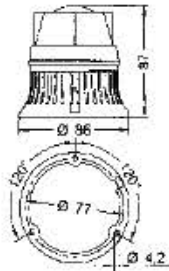

## MICROLAMP – Blinkleuchte – ML L MT

Spannung V	12 =	24 =	48 =	24 ~	48 ~	110 ~	240 ~
Stromaufnahme mA	420	215	105	215	105	45	20
Lampenleistung W	5	5	5	5	5	5	5
Lichtleistung Cd (p)	25	18	8	18	8	3	2
Lichtart	Glühlampe			Glühlampe			
Lampensockel	BA 15d			BA 15d			