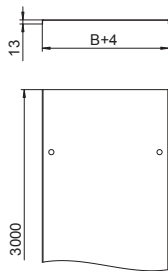

Deckel mit Drehriegel

Abmessungen

Quersicke ab 500 mm Breite.
 Deckel für Kabelrinnen und Kabelleitern mit Drehriegeln.
 Bei Verwendung von Deckeln im Außenbereich sind zusätzliche Maßnahmen gegen Wind-
 einflüsse vorzunehmen.

Typ	Maß B mm	Blech- stärke mm	Länge mm	Verp. m	Gewicht kg/100 m	Art.-Nr.
DRL 200 FS	200	1	3000	3	181,340	6052207
DRL 300 FS	300	1	3000	3	259,330	6052304
DRL 400 FS	400	1	3000	3	338,670	6052401
DRL 500 FS	500	1,25	3000	3	623,000	6052509
DRL 600 FS	600	1,25	3000	3	741,000	6052606
DRL 200 DD	200	1	3000	3	183,340	6052709
DRL 300 DD	300	1	3000	3	263,340	6052712
DRL 400 DD	400	1	3000	3	342,070	6052715
DRL 500 DD	500	1,25	3000	3	626,670	6052718
DRL 600 DD	600	1,25	3000	3	744,570	6052724
DRL 200 A2	200	1	3000	3	183,500	6052894
DRL 300 A2	300	1	3000	3	262,250	6052908
DRL 400 A2	400	1	3000	3	340,400	6052932
DRL 500 A2	500	1,25	3000	3	625,340	6052959
DRL 200 A4	200	1	3000	3	183,570	6052981
DRL 300 A4	300	1	3000	3	262,240	6052983
DRL 400 A4	400	1	3000	3	341,240	6052984
DRL 500 A4	500	1,25	3000	3	624,900	6052985
DRL 600 A4	600	1,25	3000	3	743,240	6052986