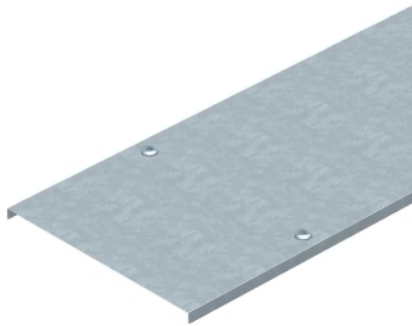

Deckel mit Drehriegel

Abmessungen

Quersicke ab 500 mm Breite.
 Deckel für Kabelrinnen und Kabelleitern mit Drehriegeln.
 Bei Verwendung von Deckeln im Außenbereich sind zusätzliche Maßnahmen gegen Wind-
 einflüsse vorzunehmen.

Typ	Maß B mm	Blech- stärke mm	Länge mm	Verp. m	Gewicht kg/100 m	Art.-Nr.
DRL 200 FS	200	1	3000	3	181,340	6052207
DRL 300 FS	300	1	3000	3	259,330	6052304
DRL 400 FS	400	1	3000	3	338,670	6052401
DRL 500 FS	500	1,25	3000	3	623,000	6052509
DRL 600 FS	600	1,25	3000	3	741,000	6052606
DRL 200 DD	200	1	3000	3	183,340	6052709
DRL 300 DD	300	1	3000	3	263,340	6052712
DRL 400 DD	400	1	3000	3	342,070	6052715
DRL 500 DD	500	1,25	3000	3	626,670	6052718
DRL 600 DD	600	1,25	3000	3	744,570	6052724
DRL 200 A2	200	1	3000	3	183,500	6052894
DRL 300 A2	300	1	3000	3	262,250	6052908
DRL 400 A2	400	1	3000	3	340,400	6052932
DRL 500 A2	500	1,25	3000	3	625,340	6052959
DRL 200 A4	200	1	3000	3	183,570	6052981
DRL 300 A4	300	1	3000	3	262,240	6052983
DRL 400 A4	400	1	3000	3	341,240	6052984
DRL 500 A4	500	1,25	3000	3	624,900	6052985
DRL 600 A4	600	1,25	3000	3	743,240	6052986

St Stahl **V2A** Edelstahl, rostfrei A2 **V4A** Edelstahl, rostfrei A4
FS bandverzinkt **DD** bandverzinkt Zink/Aluminium, Double Dip