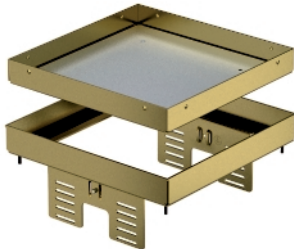

Nivellierbare Kassette für Revisionsöffnung, RKNUZD3, Messing

Nivellierbare und vom Fußboden entkoppelte Kassette "blind" für die Herstellung einer Revisionsöffnung der Nenngröße 4 in trocken oder nass gepflegten Fußböden, zur Montage in Unterflurdosen UZD250-3 oder UZD350-3, jeweils in Verbindung mit einem Montagendeckel DUG../4 oder in UGD250-3/4 oder UGD350-3/4. Die Montage erfolgt mittels Nivellierwinkel (separat bestellen) im Aluminium-Rahmenprofil der Unterflurdosen. Nur für glatte Bodenbeläge geeignet.

Typ	Nenn- größe	Maß h	Bodenbe- lagdicke	Verp.	Gewicht	Art.-Nr.
				Stück	kg/100 St.	
RKN2 UZD3 4MS25	4	95	25	1	232,000	7409054

CuZn Messing

Abmessungen