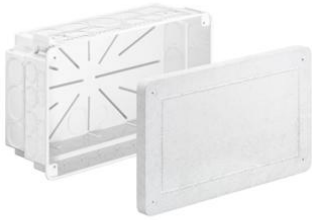

Universal-Einbaugehäuse

Universal-Einbaugehäuse mit Mineralfaserplatte

- 2-teilig, bestehend aus Gehäuse und Mineralfaserplatte
- umlaufende Nut kennzeichnet das maximale Öffnungsmaß

Artikel-Nr.:	1092-27
EAN:	4013456532182
Länge	240 mm
Breite	142 mm
Tiefe	102 mm
Rohreinführungen M20	24
Rohreinführungen M25	12
Rohreinführungen M32	6
Leitungseinführungen	16
Universelles Öffnungsmaß bis max.	199 x 102 mm
für Geräte mit einer Einbautiefe bis max.	90 mm
Versand	10
Preisgruppe	120

Universal-Einbaugehäuse für die unterschiedlichsten Geräteinstallationen garantieren immer den optimalen Installationsraum für Geräte jeder Art. Die intelligente Bauform der sechs Gehäuse sorgt für Stabilität und festen Halt in der Wand.

- Für Displays, LED-Leuchten und vieles mehr
- Für den Einbau fast aller Formen und Größen
- Mineralfaserplatte ermöglicht individuelle Einbauöffnung