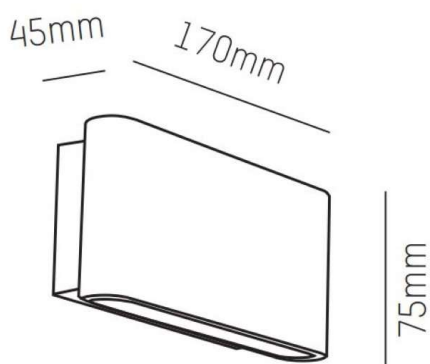

PIATTA WL

G

ARTIKELNUMMER

472-643m21s

Symbolfoto

SKIZZE

PRODUKTINFORMATION

Wandleuchte, Aluminium geätzt, grau pulverbeschichtet, direkt strahlend, Diffuser PMMA opal, inkl. Konverter

TECHNISCHE DETAILS

Anz. Fassungen	2x	Spannung [V]	230V
Fassung		Lichtfarbe [K]	3000K
D-Ausschn. [mm]		Ausstrahlwinkel [°]	
Einbautiefe [mm]		CRI	>80
Durchmesser [mm]		Lichtstrom [lm]	330
Länge [mm]		Energiev.[kWh/1000h]	
Breite [mm]	170	Lebensdauer [h]	25000
Höhe [mm]	75	Energieeffizienzkl.	A++-A
Ausladung [mm]	45	Spannungsklasse [V]	
Schutzart [P]	IP54	Systemleistung [W]	7
Intrastat Nr.	9405109890	Leuchtmittel	LED
EAN-Nummer		Farbe	grau
Nettogewicht [kg]	0,67		

LICHTVERTEILUNGSKURVE

Symbolfoto