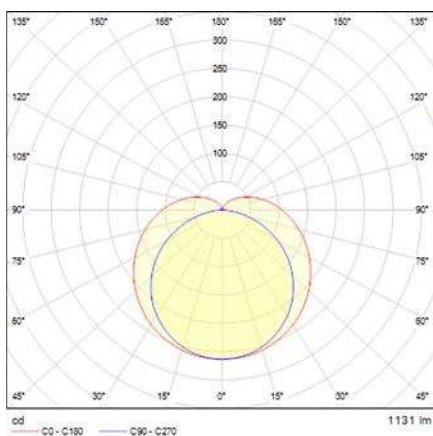

MICA IP44 LED W/DL

SM

ARTIKELNUMMER

520-0294

Symbolfoto

SKIZZE

PRODUKTINFORMATION

Aufbauleuchte, Aluminium, silber matt pulverbeschichtet, zylindrische Abdeckung, satiniertem Polycarbonat Diffusor, geeignet für Nassräume - IP44, Wand-/ Deckenmontage, inkl. Konverter, Versionen auf Anfrage: Analog 1-10V Dimmbar

TECHNISCHE DETAILS

Anz. Fassungen	Spannung [V]	176-264V AC/DC
Fassung	Lichtfarbe [K]	3000K
D-Ausschn. [mm]	Ausstrahlwinkel [°]	
Einbautiefe [mm]	CRI	>80
Durchmesser [mm]	Lichtstrom [lm]	1130
Länge [mm]	Energiev.[kWh/1000h]	
Breite [mm]	Lebensdauer [h]	50000
Höhe [mm]	Energieeffizienzkl.	A++-A
Ausladung [mm]	Spannungsklasse [V]	110-264VADC
Schutzart [P]	Systemleistung [W]	21
Intrastat Nr.	Leuchtmittel	LED 21W
EAN-Nummer	Farbe	silber matt
Nettogewicht [kg]		1,52

LICHTVERTEILUNGSKURVE

Symbolfoto