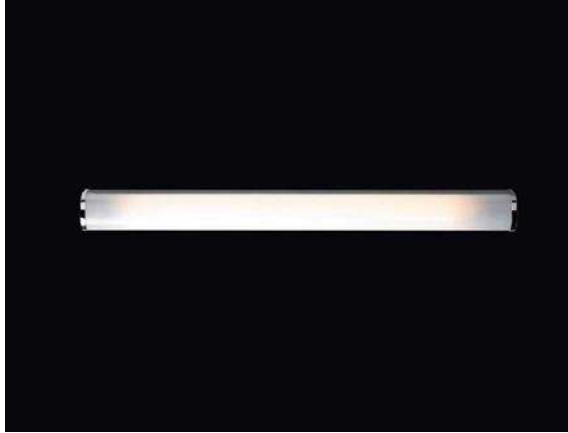

MICA IP44 LED W/DL

SM

ARTIKELNUMMER

520-0294

Symbolfoto

SKIZZE

PRODUKTINFORMATION

Aufbauleuchte, Aluminium, silber matt pulverbeschichtet, zylindrische Abdeckung, satiniertem Polycarbonat Diffusor, geeignet für Nassräume - IP44, Wand-/ Deckenmontage, inkl. Konverter, Versionen auf Anfrage: Analog 1-10V Dimmbar

TECHNISCHE DETAILS

Anz. Fassungen	Spannung [V]	176-264V AC/DC
Fassung	Lichtfarbe [K]	3000K
D-Ausschn. [mm]	Ausstrahlwinkel [°]	
Einbautiefe [mm]	CRI	>80
Durchmesser [mm]	Lichtstrom [lm]	1130
Länge [mm]	Energiev.[kWh/1000h]	
Breite [mm]	Lebensdauer [h]	50000
Höhe [mm]	Energieeffizienzkl.	A++-A
Ausladung [mm]	Spannungsklasse [V]	110-264VADC
Schutzart [P]	Systemleistung [W]	21
Intrastat Nr.	Leuchtmittel	LED 21W
EAN-Nummer	Farbe	silber matt
Nettogewicht [kg]		1,52

LICHTVERTEILUNGSKURVE

Symbolfoto