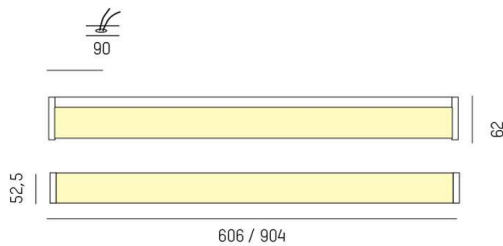

MICA IP44 LED W/DL

SM

ARTIKELNUMMER

520-0294

Symbolfoto

SKIZZE

PRODUKTINFORMATION

Aufbauleuchte, Aluminium, silber matt pulverbeschichtet, zylindrische Abdeckung, satiniertem Polycarbonat Diffusor, geeignet für Nassräume - IP44, Wand-/ Deckenmontage, inkl. Konverter, Versionen auf Anfrage: Analog 1-10V Dimmbar

TECHNISCHE DETAILS

Anz. Fassungen	Spannung [V]	176-264V AC/DC
Fassung	Lichtfarbe [K]	3000K
D-Ausschn. [mm]	Ausstrahlwinkel [°]	
Einbautiefe [mm]	CRI	>80
Durchmesser [mm]	Lichtstrom [lm]	1130
Länge [mm]	Energiev.[kWh/1000h]	
Breite [mm]	Lebensdauer [h]	50000
Höhe [mm]	Energieeffizienzkl.	A++-A
Ausladung [mm]	Spannungsklasse [V]	110-264VADC
Schutzart [P]	Systemleistung [W]	21
Intrastat Nr.	Leuchtmittel	LED 21W
EAN-Nummer	Farbe	silber matt
Nettogewicht [kg]		1,52

LICHTVERTEILUNGSKURVE

Symbolfoto