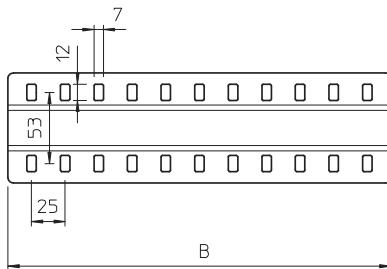

Stoßstellenleiste

Inklusive anteiligem Befestigungsmaterial.
Stoßstellenleiste in breiter Ausführung für den Einsatz in allen Kabelrinnen und Weitspannkabelrinnen.

Abmessungen

Typ	Maß B mm	Verp. Stück	Gewicht kg/100 St.	Art.-Nr.
SSLB 100 FS	100	20	7,700	7070205
SSLB 150 FS	150	20	12,200	7070209
SSLB 200 FS	200	20	16,700	7070213
SSLB 300 FS	300	20	25,700	7070217
SSLB 400 FS	400	20	34,700	7070221
SSLB 500 FS	500	20	43,700	7070225
SSLB 600 FS	600	20	52,700	7070233
SSLB 100 DD	100	20	7,700	7070306
SSLB 150 DD	150	20	12,200	7070310
SSLB 200 DD	200	20	16,700	7070314
SSLB 300 DD	300	20	25,700	7070318
SSLB 400 DD	400	20	34,700	7070322
SSLB 500 DD	500	20	43,700	7070326
SSLB 550 DD	550	20	48,200	7070330
SSLB 600 DD	600	20	52,700	7070334
SSLB 100 A2	100	20	7,700	7070353
SSLB 200 A2	200	20	16,700	7070361
SSLB 300 A2	300	20	25,700	7070365
SSLB 400 A2	400	20	34,700	7070369
SSLB 500 A2	500	20	43,700	7070373
SSLB 600 A2	600	20	52,700	7070381
SSLB 100 A4	100	20	7,700	7070390
SSLB 200 A4	200	20	16,700	7070392
SSLB 300 A4	300	20	25,700	7070394
SSLB 400 A4	400	20	34,700	7070396
SSLB 500 A4	500	20	43,700	7070398
SSLB 600 A4	600	20	52,700	7070400

St Stahl V2A Edelstahl, rostfrei A2 V4A Edelstahl, rostfrei A4

FS bandverzinkt DD bandverzinkt Zink/Aluminium, Double Dip