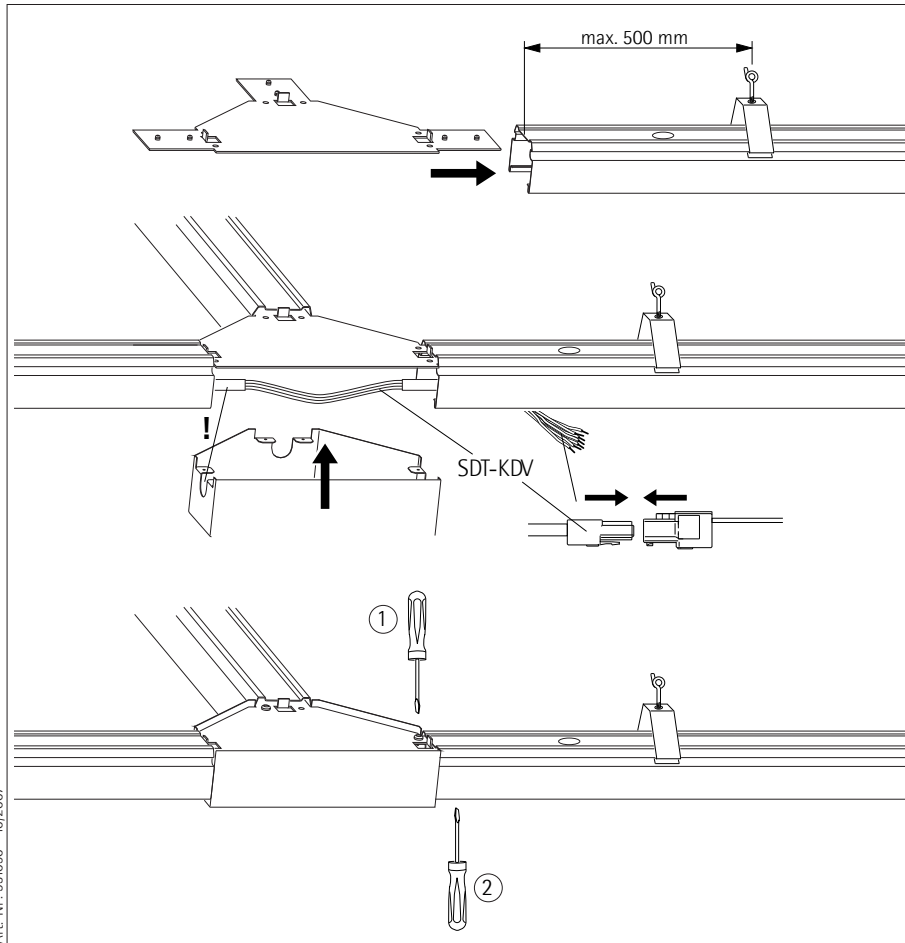

INSTRUCTION

REGIOLUX

Regiolux GmbH
D-97484 Königsherg/Bay.
Telefon (0 95 25) 89-0
Telefax (0 95 25) 89 73 4
<http://www.regiolux.de>
e-Mail: info@regiolux.de

Art.-Nr. 531050 - 10/2007