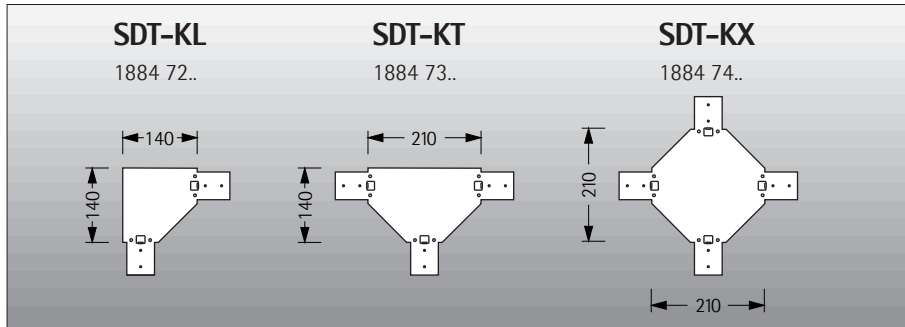

Artikelstamm- und Bestelldaten

Artikelnummer	18847200100
€ (EXW)	25,00
EAN-Nummer	4020863175031

Gehäuse und Ausstattung

Farbe	verkehrsweiß RAL 9016
Gehäusematerial	St

Mechanikdaten

Gewicht (netto)	0,62 kg
Abmessungen	(LxBxH mm) 137 x 0 x 54

Montagehinweise

Montageart	Tragschienensystem-Montage
Montagebeschreibung	Mit Werkzeug lösbar verschraubt mit Tragschiene.

Textdaten

Ausschreibungstext	Knotenpunkt SDT-KL, L-Form Regiolux GmbH Typ: SDT -K L vw Artikelnummer: 18847200100
--------------------	---

Maße und Montage

Tragschienensystem-Montage

L	137 mm	Länge
B	0 mm	Breite
H	54 mm	Höhe

Mit Werkzeug lösbar verschraubt mit Tragschiene.

INSTRUCTION

REGIOLUX

Regiolux GmbH
D-97484 Königsherg/Bay.
Telefon (0 95 25) 89-0
Telefax (0 95 25) 89 73 4
<http://www.regiolux.de>
e-Mail: info@regiolux.de