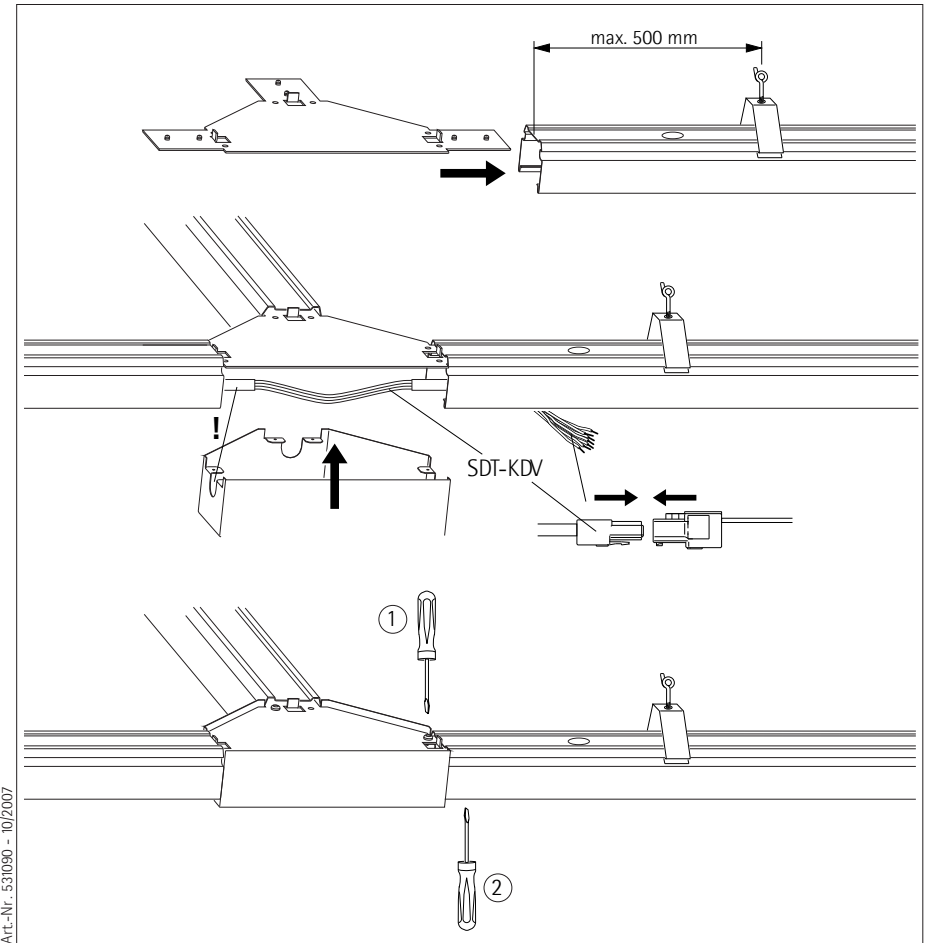

Art.-Nr. 531050 - 10/2007