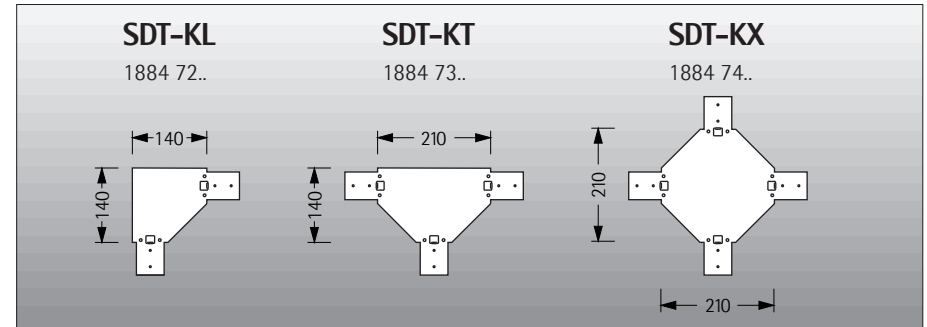

INSTRUCTION

REGIOLUX

Regiolux GmbH
D-97484 Königsherg/Bay.
Telefon (0 95 25) 89-0
Telefax (0 95 25) 89 73 4
<http://www.regiolux.de>
e-Mail: info@regiolux.de

Art.-Nr. 531050 - 10/2007