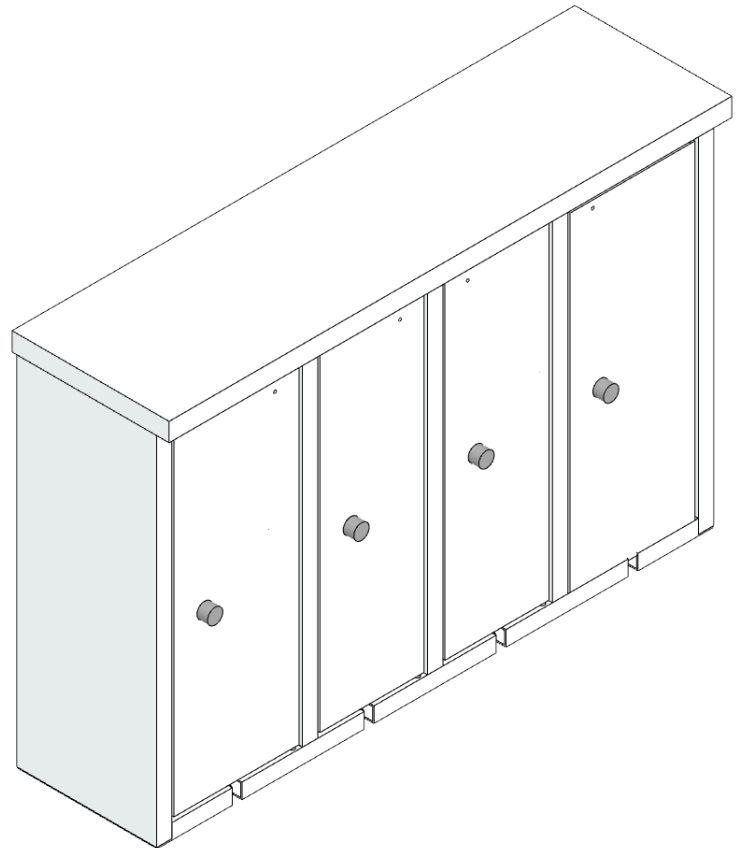

Einfache Wandmontage mittels Wandlaschen, oder Montage am Standfuß. Ausführung mit 4 getrennten Akkufächern inkl. 4 FR - Schukosteckdose. Steckdosen sind bei geöffneter Türe spannungsfrei. Versperrbare Ausführung mittels Münzschloss. Wenn eine 1 € Münze eingeworfen wird, lässt sich das Fach abschließen und man kann den Schlüssel abziehen. Wird das Fach wieder aufgesperrt, bekommt der Kunde seine 1 € Münze wieder retour. Das Ladegerät wird gegen Regen und Vandalismus geschützt. Schutzart: IP22, Material: Aluminium RAL Farbe: 9010 (Reinweiß) Maximale Belastbarkeit je AP-Schukosteckdose 6A (~1300W)! Absicherung: Bauseits in der Unterverteilung, max. C13A, FI Typ A; 0,03A Auslösestrom; Stromzuleitung mind. 5x1,5mm², Montage-, Wartungsanleitung, Handbuch beachten!

Lieferumfang:

- AP-Keep-Me-Box
- 4x Wandbefestigungslaschen
- 4x FR-Schukosteckdosen
- 4x 1€ Münzschlösser

Artikelnummer	AP-Keep-ME-Box-4
----------------------	------------------

Bezeichnung	AP Ladebox B'798xH543xT225mm+ Dach, WBL
--------------------	---

Breite	798 mm	IK Code	
---------------	--------	----------------	--

Höhe	543 mm
-------------	--------

Tiefe	225 mm	EAN	9006203260020
--------------	--------	------------	---------------

RAL Farbe	RAL 9010	Warennummer	85371098
------------------	----------	--------------------	----------