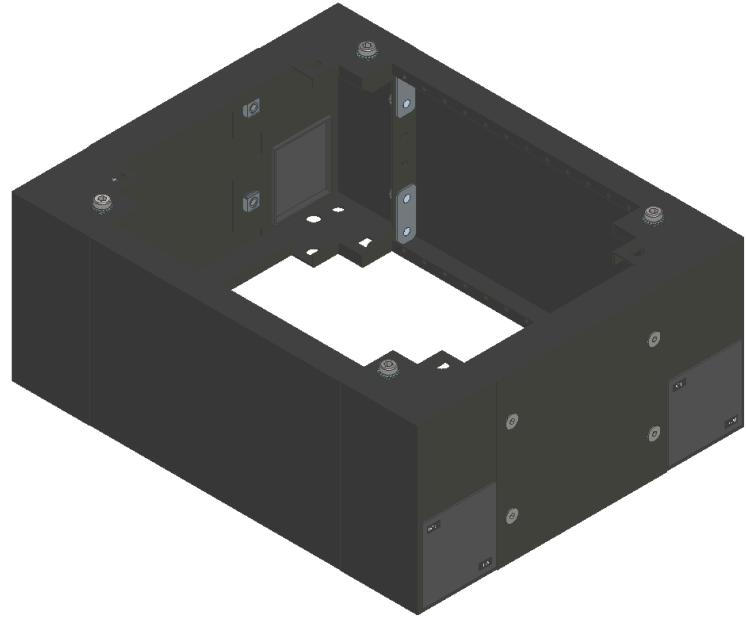

Sockel in geschraubter Ausführung, BxHxT:  
400x200x500mm, Stahlblech, Farbe: RAL 7022.

## Lieferumfang:

- Sockel 200mm f. TSRM-Schränke  
zusammengebaut

|                       |                            |                      |               |
|-----------------------|----------------------------|----------------------|---------------|
| <b>Artikelnummer</b>  | S-A 200/500                |                      |               |
| <b>Bezeichnung</b>    | Sockel 200mm f. TSRM T=500 |                      |               |
| <b>Breite</b>         | 400 mm                     | <b>IK Code</b>       |               |
| <b>Höhe</b>           | 200 mm                     |                      |               |
| <b>Tiefe</b>          | 500 mm                     | <b>EAN</b>           | 9006203141701 |
| <b>RAL Farbe</b>      | RAL 7022                   | <b>Warennummer</b>   | 73269098      |
| <b>Material</b>       | Stahlblech                 | <b>Ursprungsland</b> | AT            |
| <b>Max. Schutzart</b> |                            | <b>Netto Gewicht</b> | 8,9 kg        |