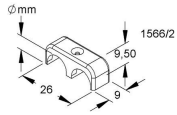

**KLEINHUIS TOP-Nagelschellen 2-4mm Kabeldm.**
**Art. Nr. K1564**

TOP-Nagelschelle ohne Nagel. Befestigung erfolgt mittels Stahl Nagel 2 mm Durchmesser, der separat zu bestellen ist. Geeignete Stahl Nägel : Serie 662/.. und 662V/.. Verwendbar für Kabel : 2 - 4 mm Abmessung (HxBxL) : 4,5 x 7,5 x 13,5 mm Werkstoff : Polypropylen, halogenfrei Farbton: lichtgrau RAL: 7035 (ähnlich) Kleinhuis Modell-Nr. : 1564 EP Material \_\_\_\_\_ EP Lohn \_\_\_\_\_ Einheitspreis/Stueck

**Technische Information**

Form	rund (für Rundleitung)	Mit Nagel	Nein
Geeignet für Durchmesser	2 - 4 mm	Nagellänge	13.5 mm
Doppelschelle	Nein	Nageldurchmesser	2 mm
Werkstoff	Kunststoff	Gehärteter Stahl Nagel	Ja
Farbe	grau	EAN	4011126038378