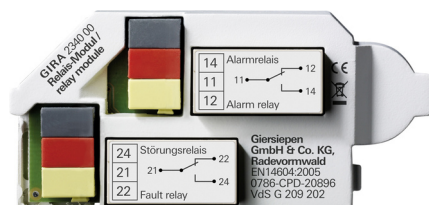

Zubehör

Relaismodul für Rauchwarnmelder Dual

Artikelnummer 234000

EAN 4010337068556

Merkmale:

Hinweise:

Lieferumfang:

- Relaismodul für den Rauchwarnmelder Dual Q.
- Abwärtskompatibel, dadurch auch einsetzbar bei Rauchwarnmelder Dual VdS.
- Möglichkeit zum Anschluss externer Alarmgeber, z. B. Hupe oder Warnleuchte.
- Bei örtlichem oder vernetztem Alarm schaltet das Alarmrelais.
- Bei einer Störung des Rauchwarnmelders, z. B. schwacher Batterie, schaltet das Störrelais.
- Mit dem Relaismodul können Alarm- und Störmeldungen auf andere Signalgeber geschaltet werden.

Zubehör:

RWM Dual Q: 2336 02

Artikelklassifizierung gemäß ETIM 7.0

ETIM Klasse

EC002648

Zubehör für Brandmelder

ETIM Merkmale:

Art des Zubehörs