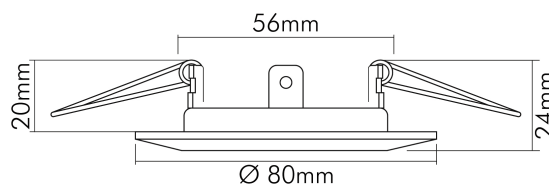

DATENBLATT

C 1830 chrom-matt

Einbauleuchte mit Sprengring, feststehend

Artikelnummer	1750350100
GTIN	4044538007342

□

Für Lampenart QR-CBC	ja

ENERGIEVERBRAUCHSKENNZEICHNUNG

Energieeffizienzklasse	nicht erforderlich

LICHTTECHNISCHE EIGENSCHAFTEN

Bildschirmarbeitsplatztauglich nach EN 12464-1	nein
Lichtverteiler	ohne
Farbe steuerbar (RGB)	nein
Farblich abstimmbare Lichtquelle	nein
Lichtaustritt	direkt
Leuchtmittel	sonstige
Geeignet für Leuchtmittelanzahl	1

ELEKTRISCHE EIGENSCHAFTEN

Lampenleistung	50 W
Fassung	ohne
Austauschbares Betriebsgerät	ja
Durchgangsverdrahtung möglich	nein
Elektrischer Anschluss mit Stecksystem	nein

SICHERHEITSEIGENSCHAFTEN

Stand:
06.10.2023
09:20:00